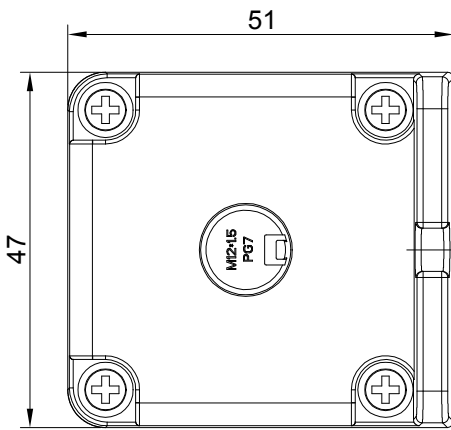

1 2 3 4 5 6 7

FOR 客户名称	APPROVED 客户确认签字	ATTN 销售负责人

A
B
C
D
E

A
B
C
D
E

PART NUMBER:BXM47-B2/■

"■"	PANEL CUTOUT DIMENSION
16	Ø16
19	Ø19
22	Ø22

MATERIALS:
 1.BODY: AL ALLOY.
 2.LUG: ABS.

BRAND 品牌		红波按钮制造有限公司			
ONPOW 欧宝龙®		ONPOW PUSH BUTTON MANUFACTURE CO.,LTD.			
TITLE 名称	ALUMINUM ALLOY SWITCH BOX		UNIT 单位	mm	
DWG NO. 图号	BXM47-B2	SCALE 比例	1 : 1	SIZE 图纸	A4
FILE NAME 档案名称	BXM47-B.DWG	DRAWN 制图	HCP 2023/12/01	SHEET 张	1/1
				REV. 更改	1