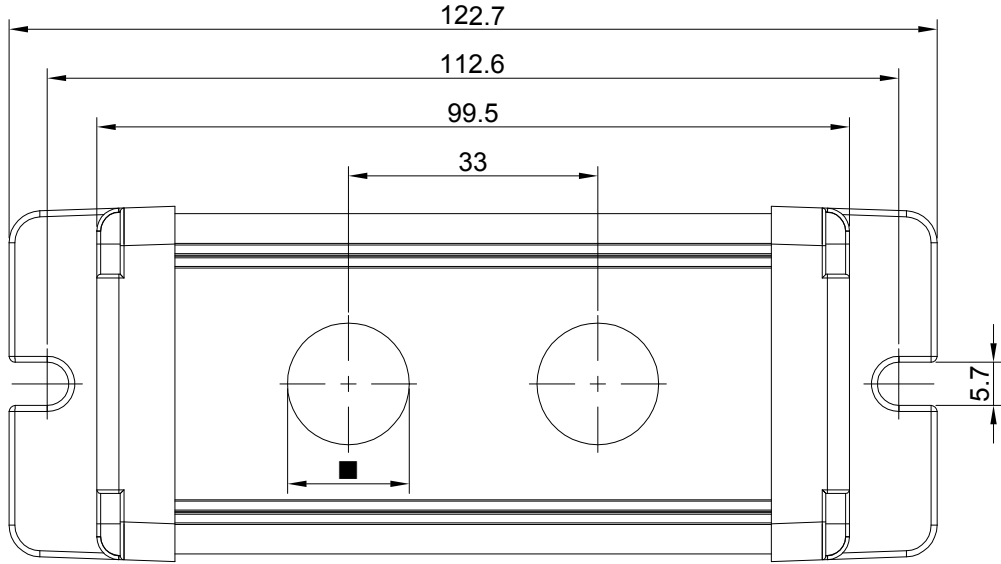

1 2 3 4 5 6 7

FOR 客户名称	APPROVED 客户确认签字	ATTN 销售负责人

A
B
C
D
E

A
B
C
D
E

PART NUMBER:BXM47-B2/■

"■"	PANEL CUTOUT DIMENSION
16	Ø16
19	Ø19
22	Ø22

MATERIALS:
 1.BODY: AL ALLOY.
 2.LUG: ABS.

BRAND 品牌		红波按钮制造有限公司			
ONPOW 欧宝龙®		ONPOW PUSH BUTTON MANUFACTURE CO.,LTD.			
TITLE 名称	ALUMINUM ALLOY SWITCH BOX		UNIT 单位	mm	
DWG NO. 图号	BXM47-B2	SCALE 比例	1 : 1	SIZE 图纸	A4
FILE NAME 档案名称	BXM47-B.DWG	DRAWN 制图	HCP 2023/12/01	SHEET 张	1/1
				REV. 更改	1